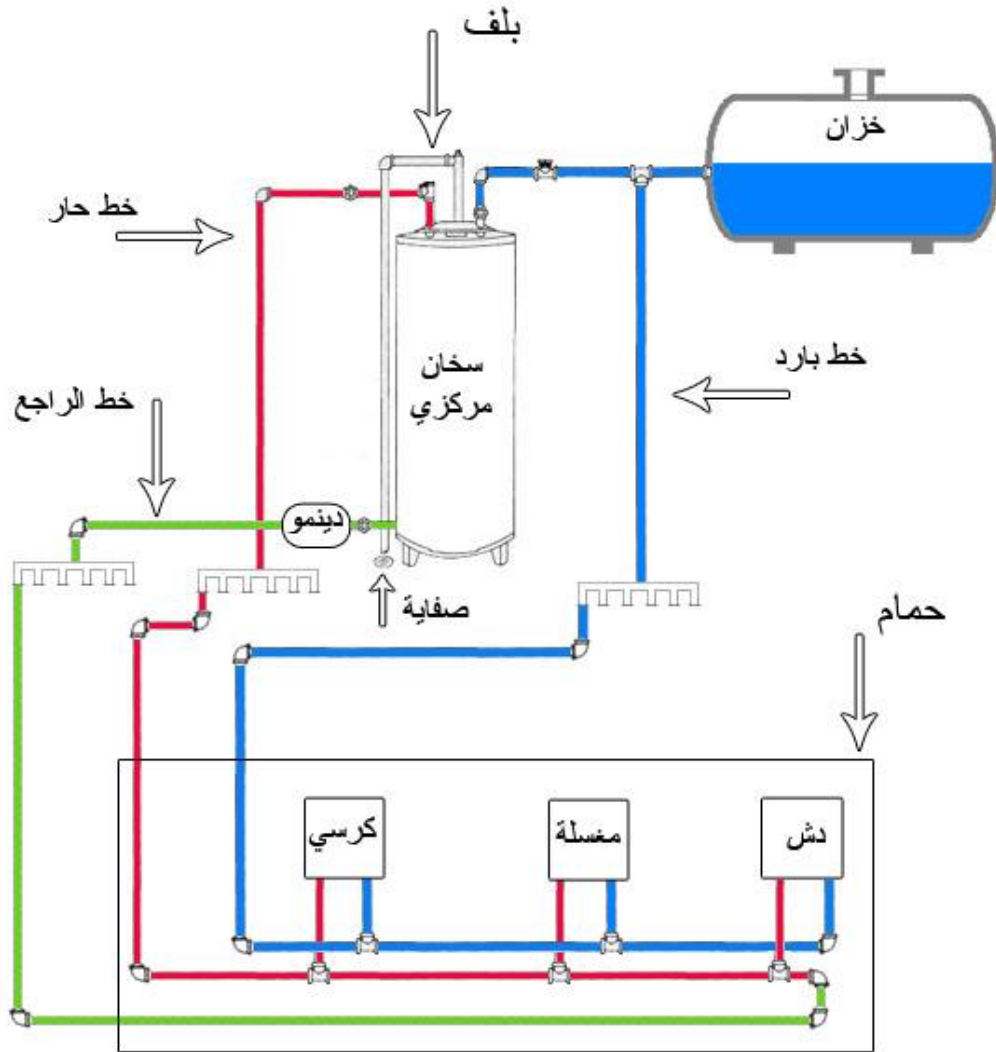

السخان الفوري

توصيلات سخان المياه الفوري
للمطبخ أو الحمام

مميزاته
اعطاء ماء ساخن فور فتح الخلاط.
يعمل فقط عند فتح الخلاط ولا يعمل عند اغلاقه.
حجمه صغير جدا.
استهلاكه للكهرباء قليل.
مناسب جدا للأماكن التي تحتاج مياة ساخنة بكمية كبيرة خلال فترة قصيرة.

شرح توصيل سخان المركزي

الشبابيك

ارتفاع الشبابك فوق البلاط

الصالات 80-60 سم

الحمام 180-150 سم

المطبخ 130 سم

باقي الغرف 90-80 سم

الغرف المظلة على الجيران 140 سم