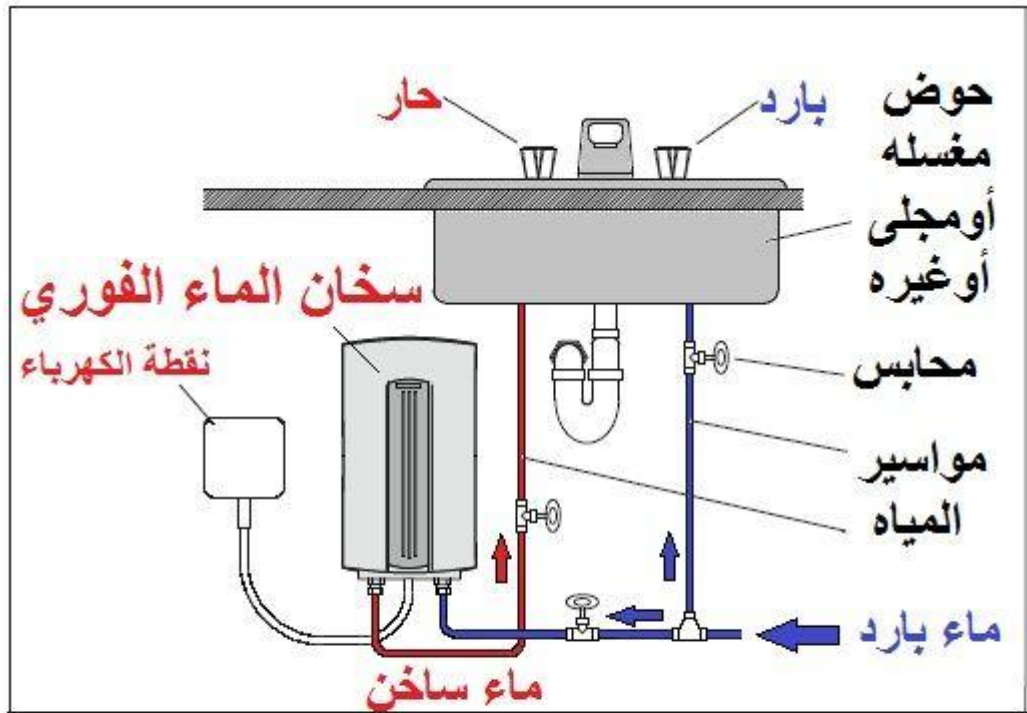

السخان الفوري

توصيلات سخان المياه الفوري
للمطبخ أو الحمام

مميزاته
اعطاء ماء ساخن فور فتح الخلاط.
يعمل فقط عند فتح الخلاط ولا يعمل عند اغلاقه.
حجمه صغير جدا.
استهلاكه للكهرباء قليل.
مناسب جدا للأماكن التي تحتاج مياة ساخنة بكمية كبيرة خلال فترة قصيرة.

شرح توصيل سخان المركزي

الشبابيك

ارتفاع الشبابك فوق البلاط

الصالات 80-60 سم

الحمام 180-150 سم

المطبخ 130 سم

باقي الغرف 90-80 سم

الغرف المظلة على الجيران 140 سم