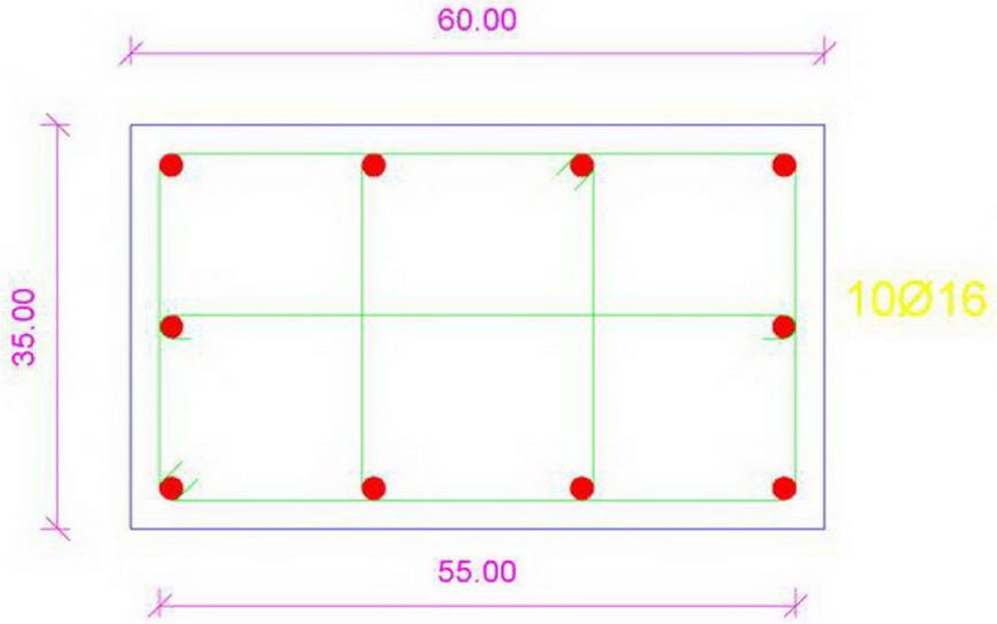

S1 & S3

كناه جناح "مقلوذة"  
8مم

سبيخ ٦ مم مكسج  
للغصن

سبيخ ٦ مم  
عدن سفلى للغصن

سبيخ ٦ مم مكسج معتد  
مسافة ربع بحر الغصن

تسليح سفلي

كنايك انوماتيك

تسليح رئيسي "فريتس"