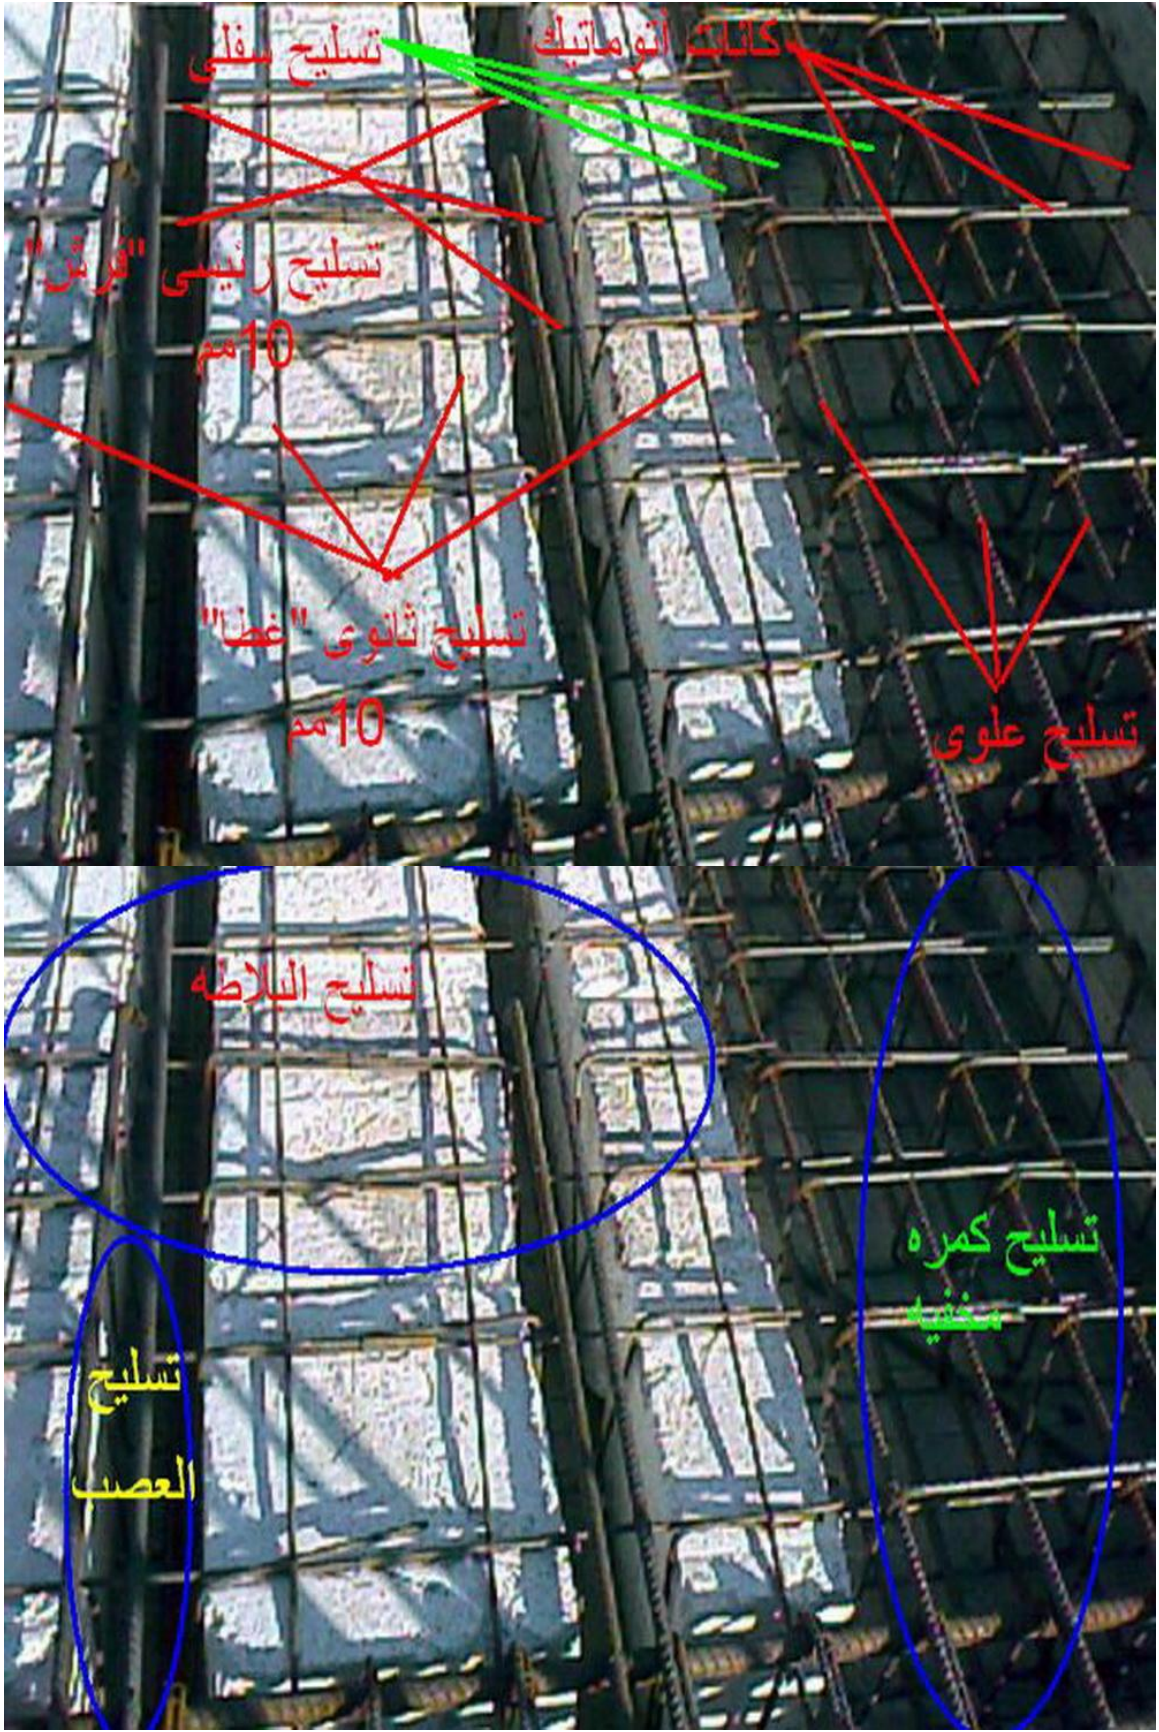

S1 & S3

كناه جناح "مقلوذة"  
8مم

سبيخ ٦ مم مكسج  
للغصن

سبيخ ٦ مم  
عدن سفلى للغصن

سبيخ ٦ مم مكسج معتد  
مسافة ربع بحر الغصن

تسليح سفلي

كنايك انوماتيك

تسليح رئيسي "فريتس"