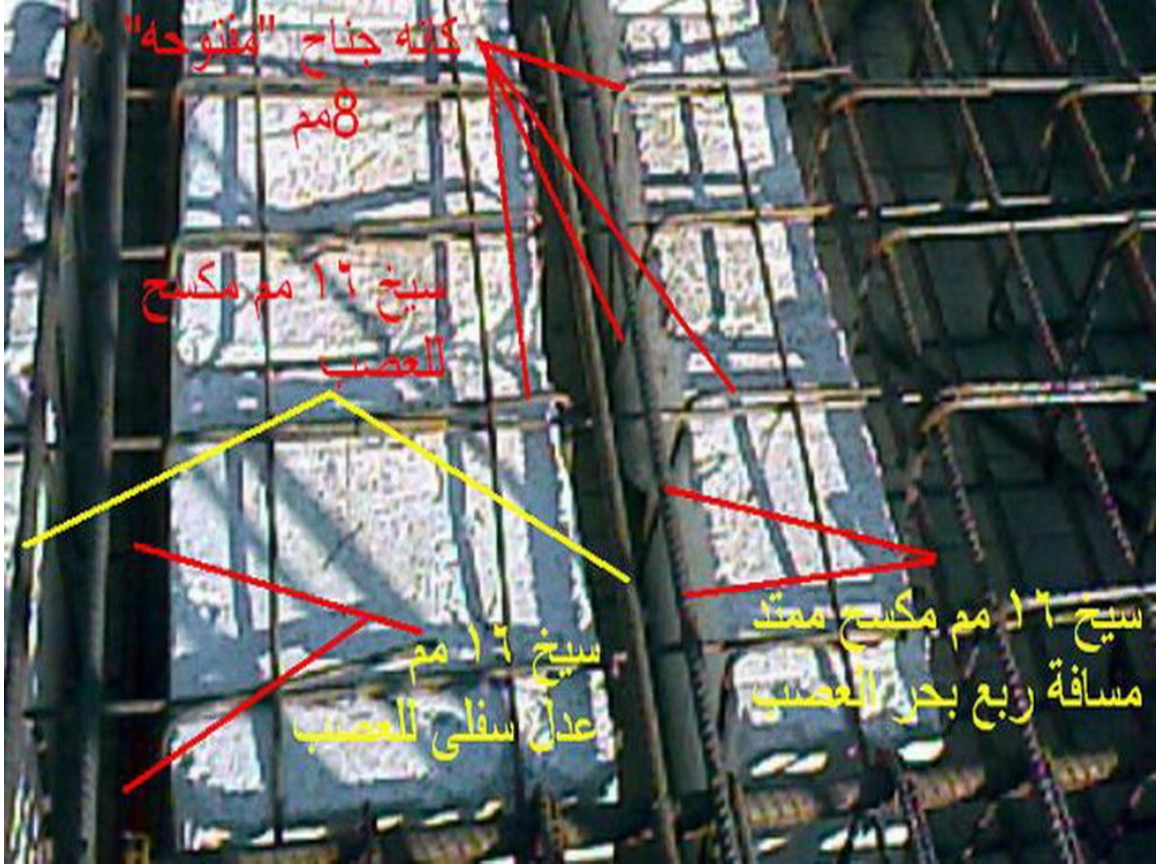

S1 & S3

كناه جناح "مقلوذة"  
8مم

سبيخ ٦ مم مكسج  
للغصن

سبيخ ٦ مم  
عدن سفلى للغصن

سبيخ ٦ مم مكسج معتد  
مسافة ربع بحر الغصن

تسليح سفلي

كنايك انوماتيك

تسليح رئيسي "فريتس"