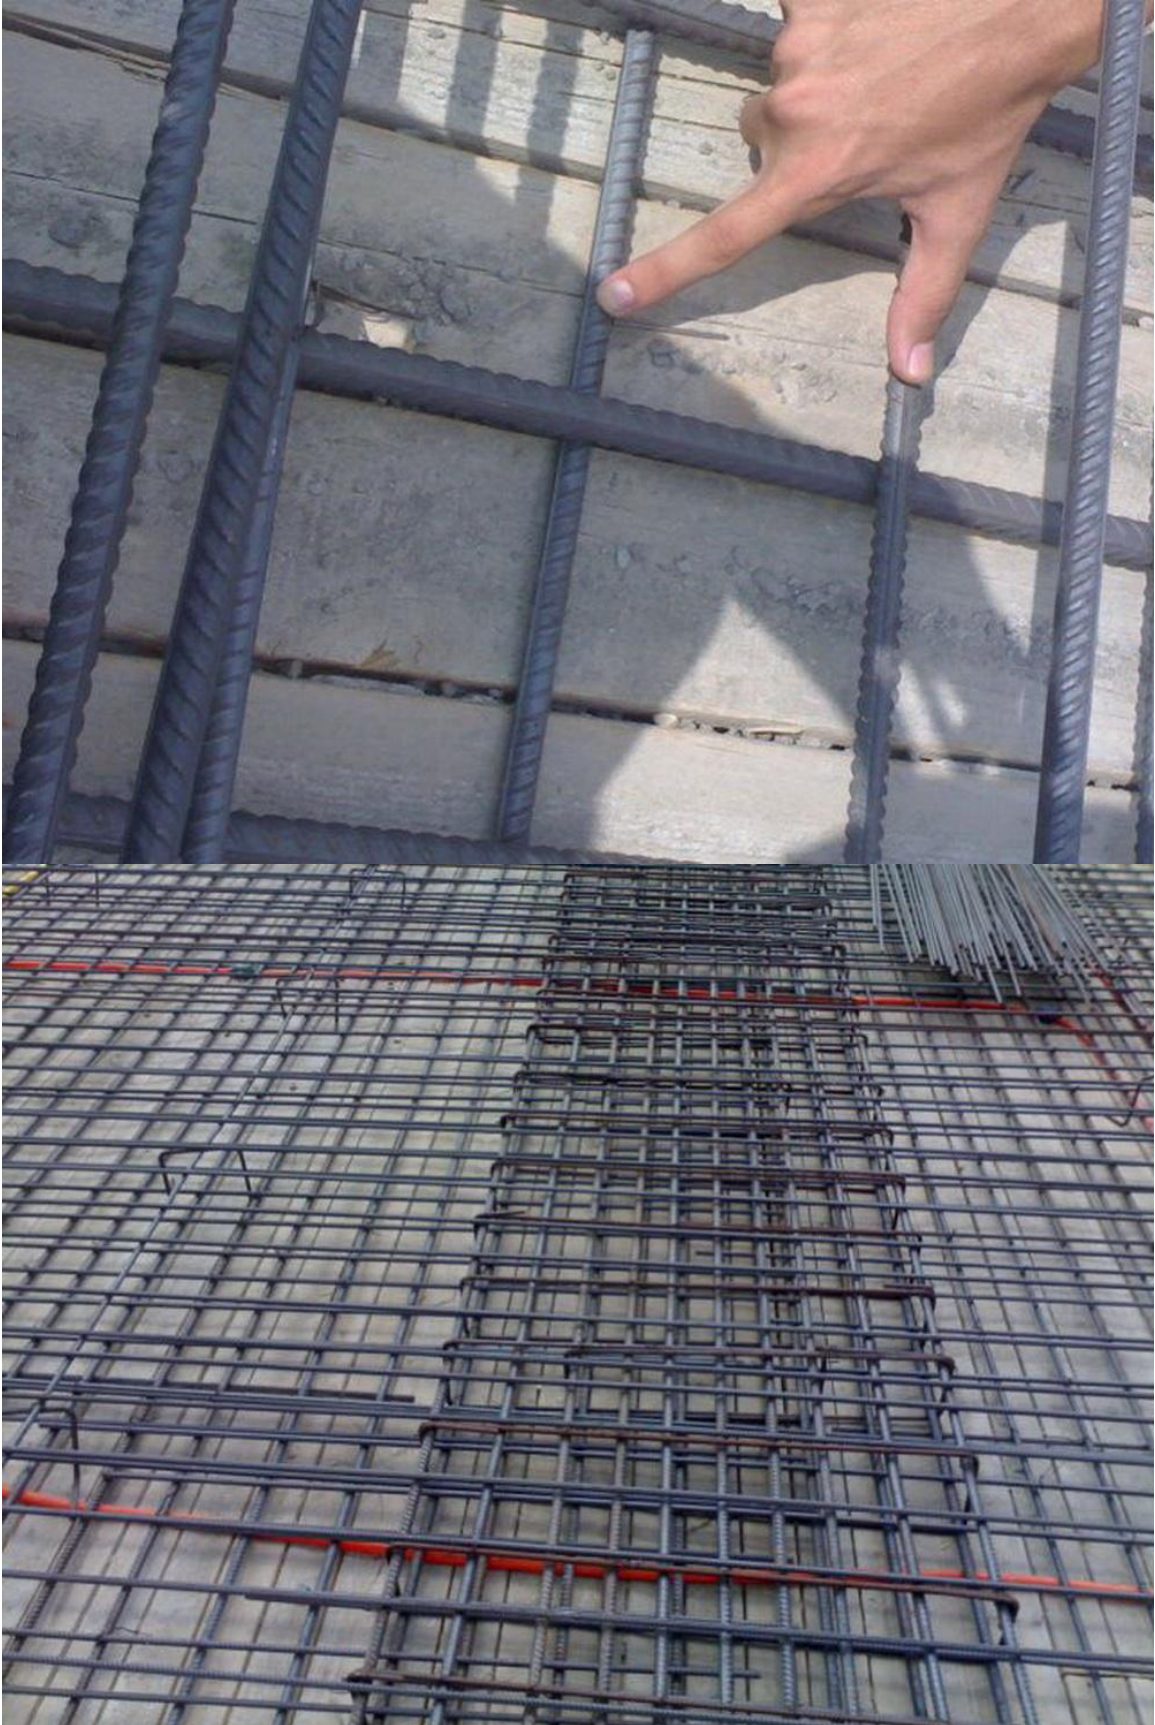

S1 & S3

كناه جناح "مقلوذة"  
8مم

سبيخ ٦ مم مكسج  
للغصن

سبيخ ٦ مم  
عدن سفلى للغصن

سبيخ ٦ مم مكسج معتد  
مسافة ربع بحر الغصن

تسليح سفلي

كنايك انوماتيك

تسليح رئيسي "فريتس"