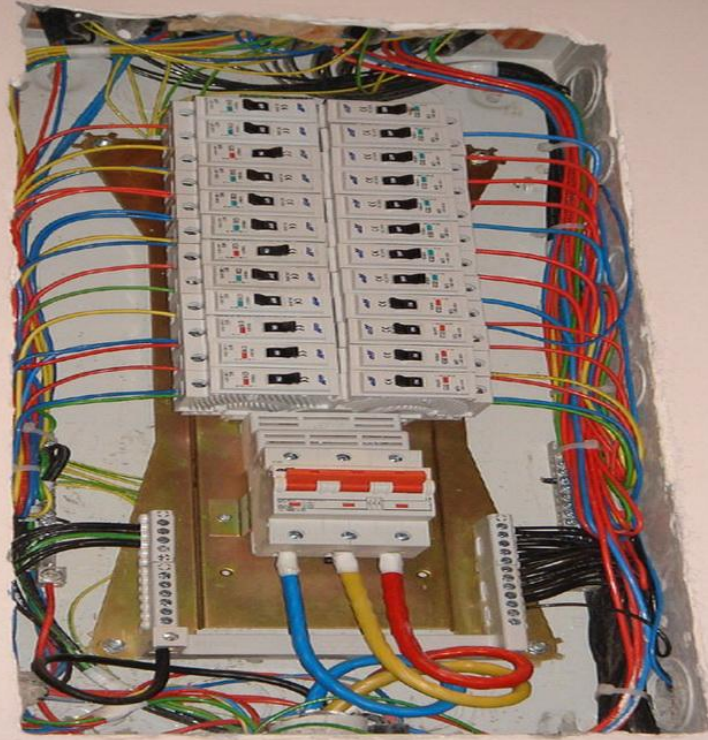

استدیه من المولج البوئیه

توضح كيفية تثبيت الستائر من الخلف

الرصيف بعد دق  
الستائر ويلاحظ  
المرابط  
الخلفية

طريقة تثبيت الكمر الخلفي مع الستائر(wales)

25 11 2011

25 11 2011