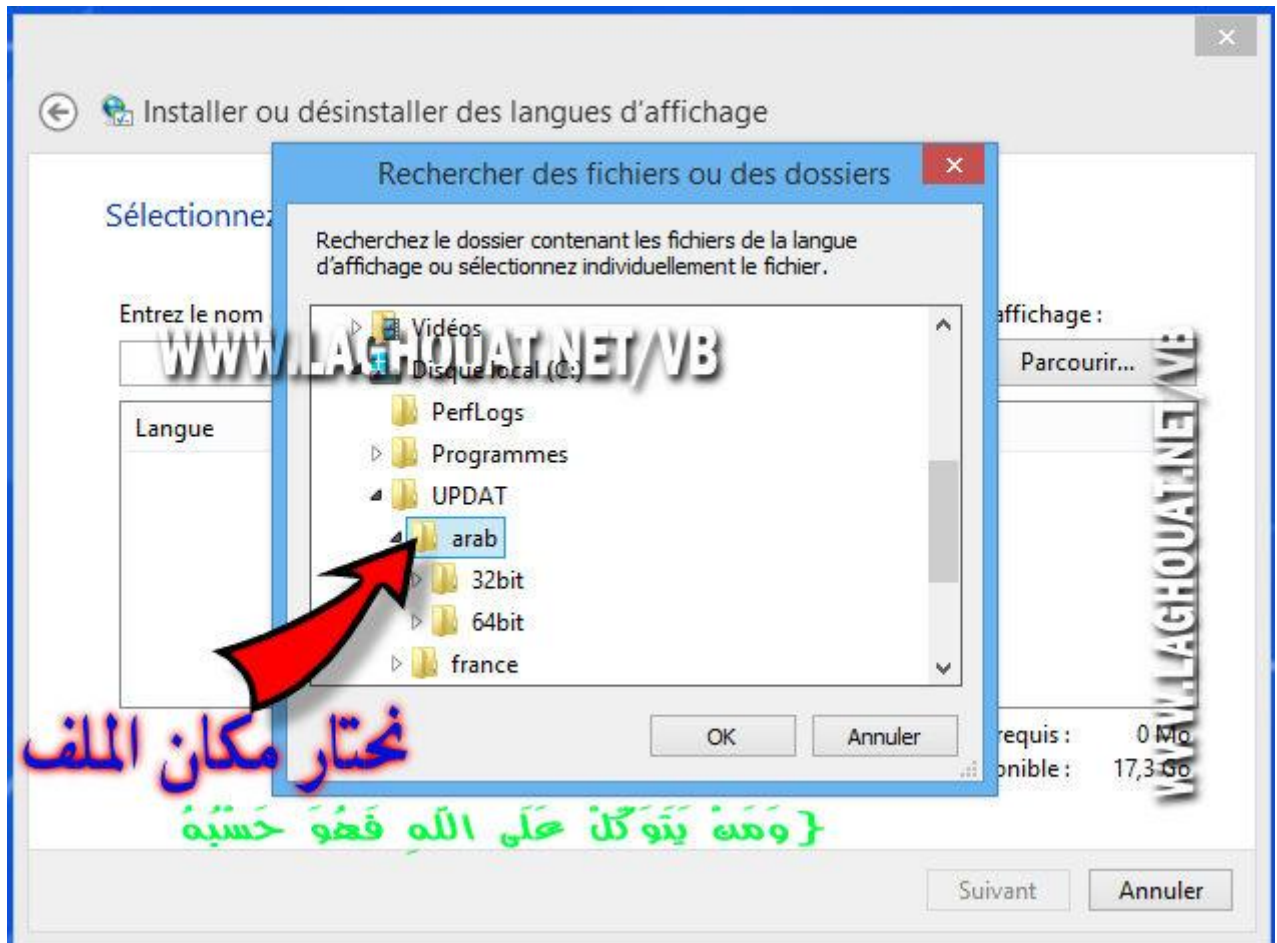

نختار مكان الملف

رَبِّهِمْ يَتَوَكَّلْ عَلَى اللَّهِ فَهُوَ حَسْبُهُ