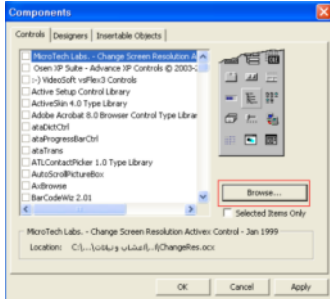

لا تضع Label فإنه لن يظهر عند استخدام الأداة،
ولكن استعمل SkinLabel بدل منه

والآن أضف الأداة ACTSKIN4.OCX كالتالي

تحميل الأداة من الانترنت :

<http://www.zshare.net/download/1439183>

[/118fb26b6](#)

والآن نضيفها من كالتالي

(١) اضغط Ctrl + T

(٢) ضع ✓ عند ACTSKIN4.OCX وإن لم تجدها فاضغط

استعراض

(٣) حدد مكانها ثم أضفها

والآن بعد أن أضفنا الأداة ستظهر كالتالي

والآن نضيفها إلى الفورم عبر النقر عليها مزدوجا

ملاحظة هامة :

لا تقلق لمكان الأداة أو حجمها لأنها لن تظهر للمستخدم عند تشغيل البرنامج