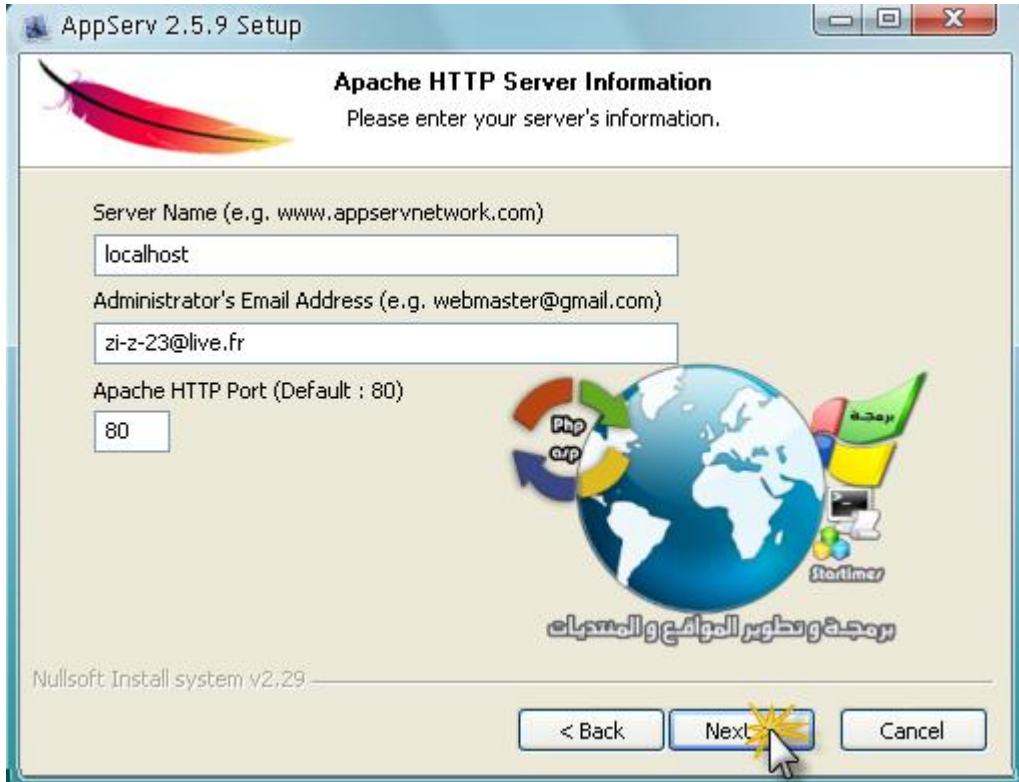

نضع الرقم السري الخاص بك
ملاحظة : تذكر الكود لانك ستحتاجه