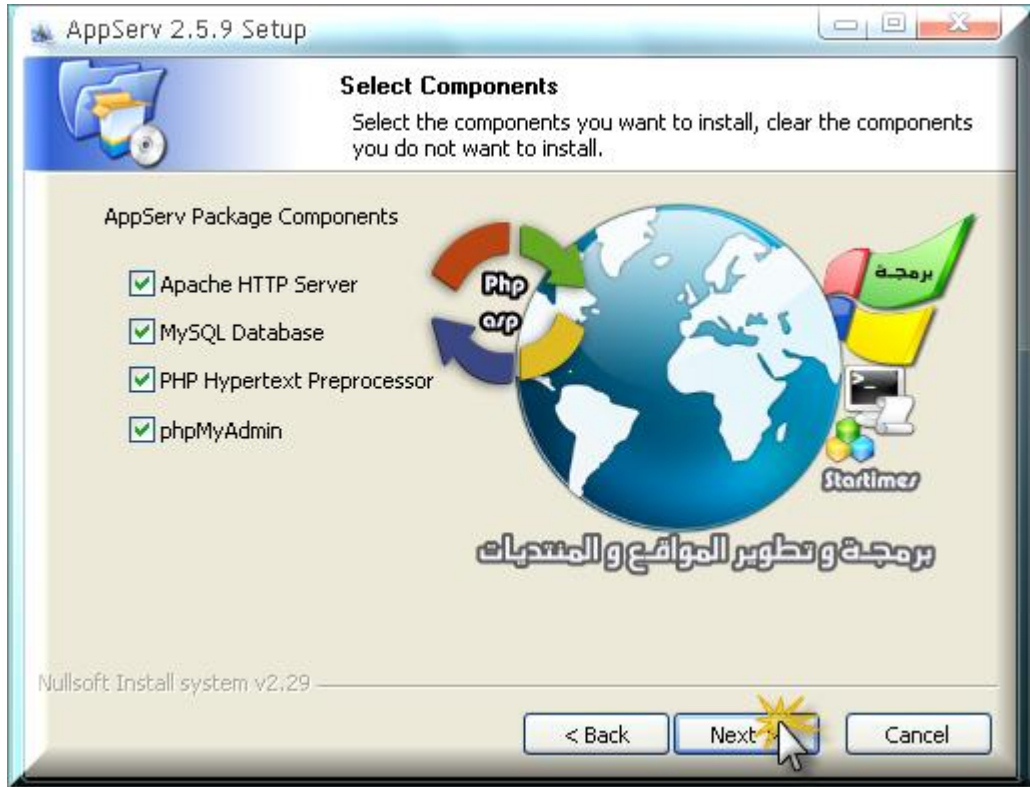

في الخانة الاولى نضع كما هو LOCALHOST

وفي الثانية ايمالك

ملاحظة : اكتب اي شئ في خانة الايميل