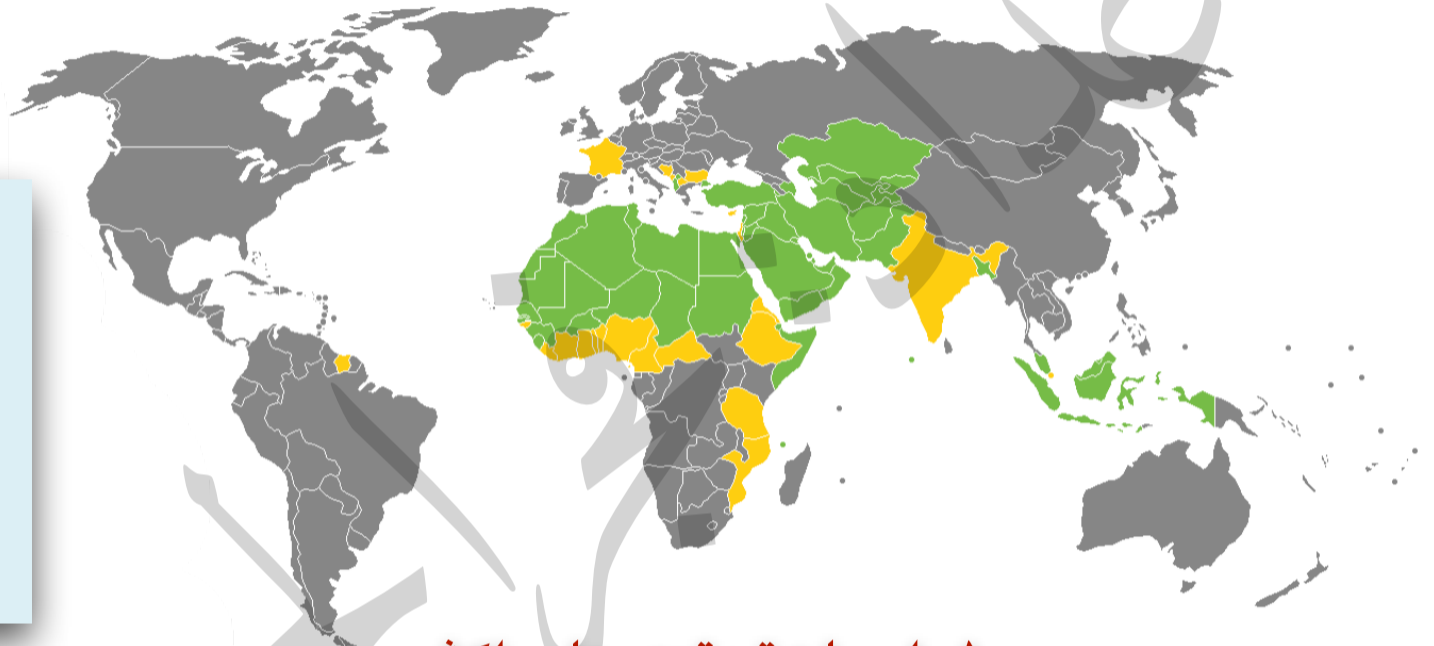

سميت دول الخليج العربي بهذا الاسم لان جميعها يطل على مسطح مائي يسمى **الخليج العربي** وعددهم ٦ وهم:

- الكويت
- السعودية
- البحرين
- قطر
- الامارات
- عمان

الوطن العربي

يقع في وسط العالم

يضم الوطن العربي
٢٢ دولة

يمتد بين
قارتين آسيا
وأفريقيا

يطل على العديد
من المسطحات
المائية

مميزات الوطن العربي

يشرف على العديد من
المضايق المائية

تقع دولة الكويت في الجهة
الشرقية من الوطن العربي

من السمات المشتركة بين دول الوطن العربي

١- اللغة

٢- الدين

٣- التراث والتاريخ

٤- الأهداف المشتركة

البحر الأحمر يفصل بين
دول الوطن العربي في قارة
آسيا و دول الوطن العربي
في قارة أفريقيا

هو مجموع الدول التي يكون فيها عدد المسلمين ٥٠٪ فأكثر من مجموع السكان

١- اسيا : تحتوي على اكثر عدد من الدول المسلمة

يقع
العالم

الإسلامي في وسط
العالم ويمتد في اربع
قارات وهم:

٢- أفريقيا

٤- أوروبا

٣- امريكا الجنوبية : بها دولة مسلمة واحدة