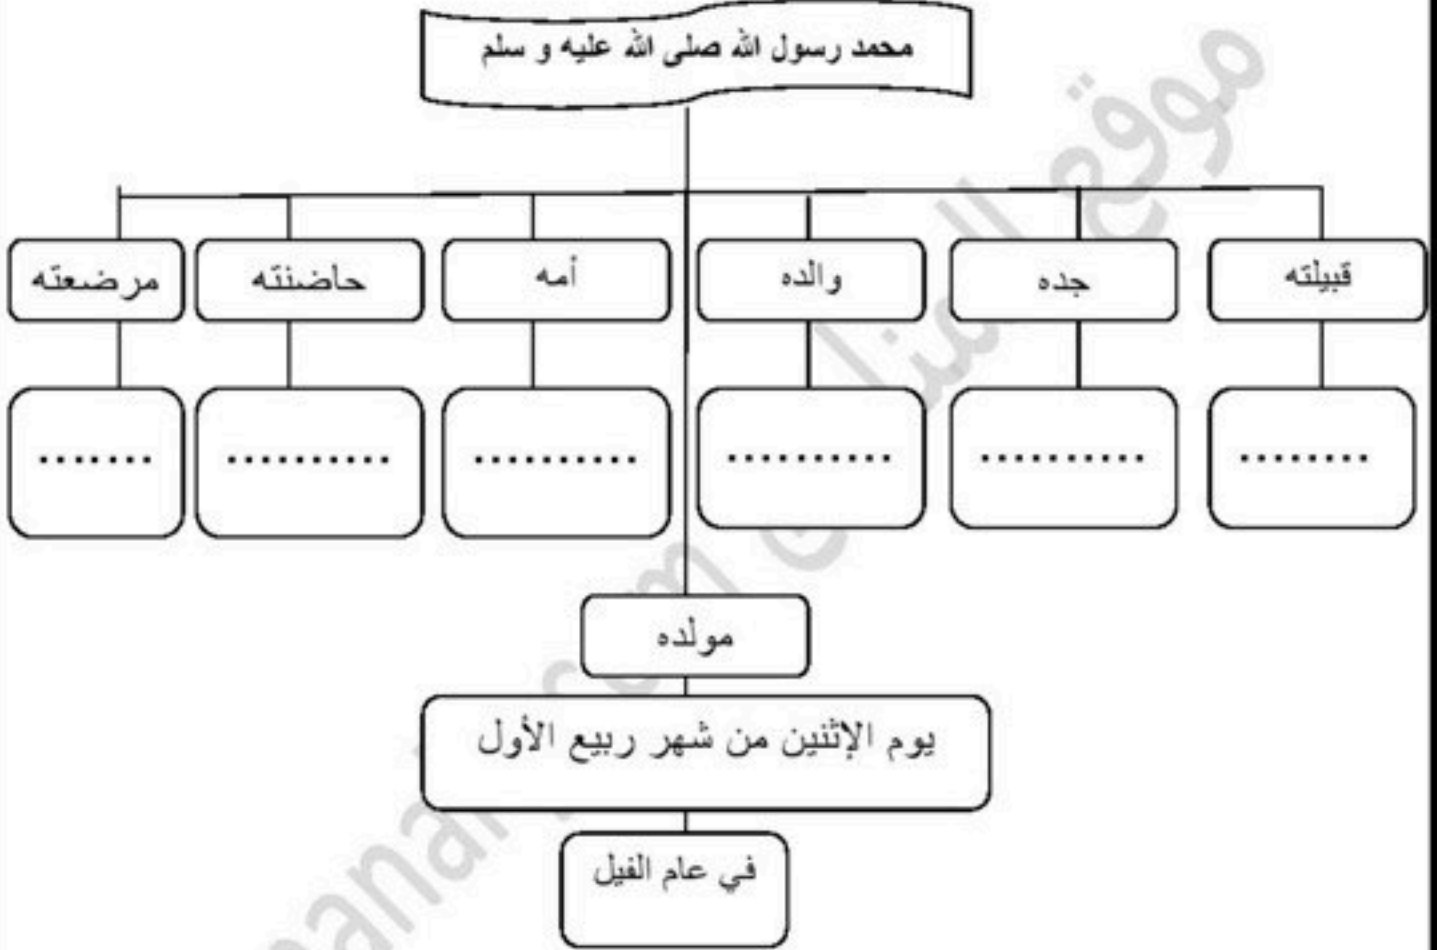

<https://almanahj.com/ae/21islamic1>

\* لتحميل كتب جميع المواد في جميع الفصول للـ KG1 اضغط هنا

<https://almanahj.com/ae/grade21>

للتحدث إلى بوت المناهج على تلغرام: اضغط هنا

[https://t.me/almanahj\\_bot](https://t.me/almanahj_bot)

(مولد الرسول محمد صلى الله عليه وسلم)

الدرس السادس

السؤال الأول : أكمل المخطط التالي بوضع الكلمة المناسبة في مكانها:

(( قريش - عبد الله - أمنة - عبد المطلب - حليلة - بركة \* أم أيمن \* ))

السؤال الثاني : لون اسم رسولنا الحبيب محمد :